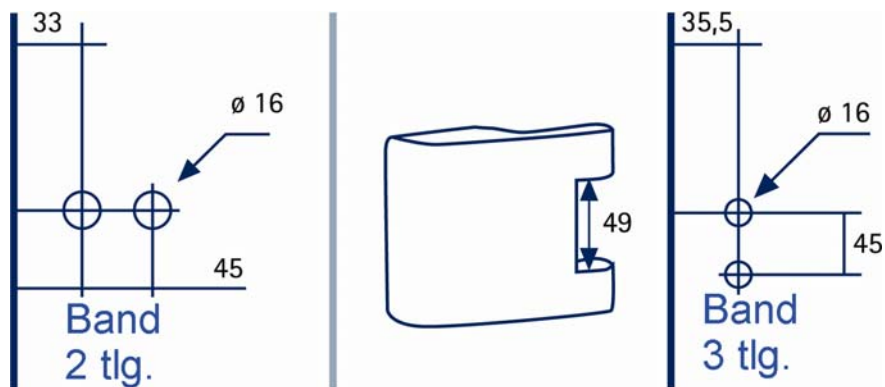

Maßzeichnung Glastürschloss Modell „Verona“ Serie 6060

Maßskizzen Schlosskasten:

Bohrschema:

www.hermat.de