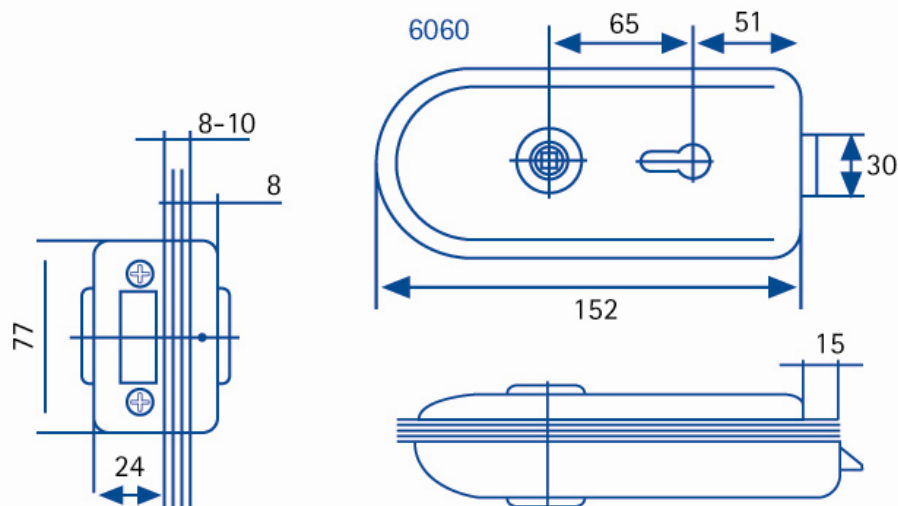

Maßzeichnung Glastürschloss Modell „Verona“ Serie 6060

Maßskizzen Schlosskasten:

Bohrschema:

www.hermat.de