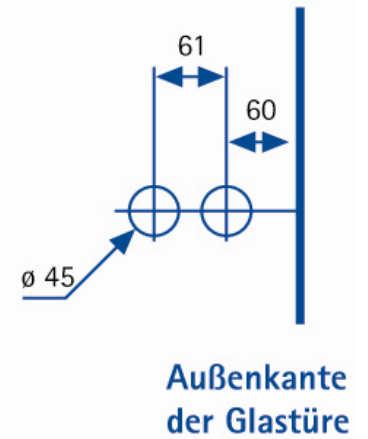

Maßzeichnung Glastürschloss Modell „Verona“ Serie 6060

Maßskizzen Schlosskasten:

Bohrschema:

www.hermat.de