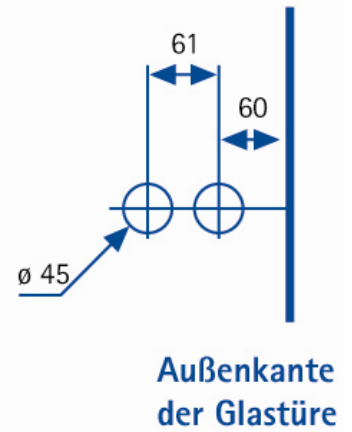

Maßzeichnung Glastürschloss Modell „Bologna“ Serie 6040

Maßskizzen Schlosskasten:

Bohrschema:

www.hermat.de