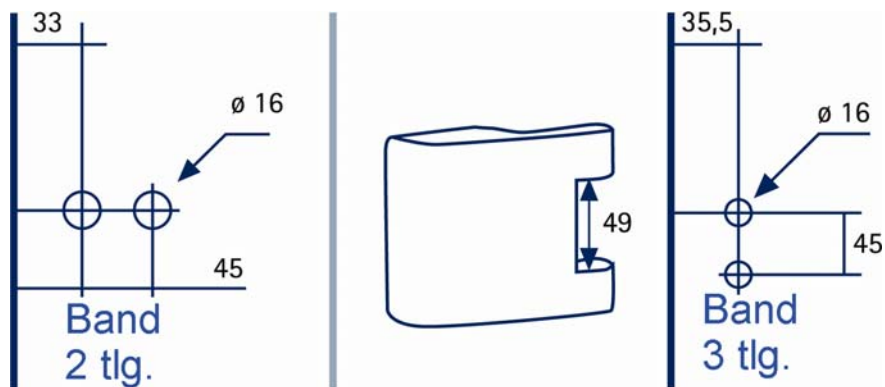

Maßzeichnung Glastürschloss Modell „Bologna“ Serie 6040

Maßskizzen Schlosskasten:

Bohrschema:

www.hermat.de