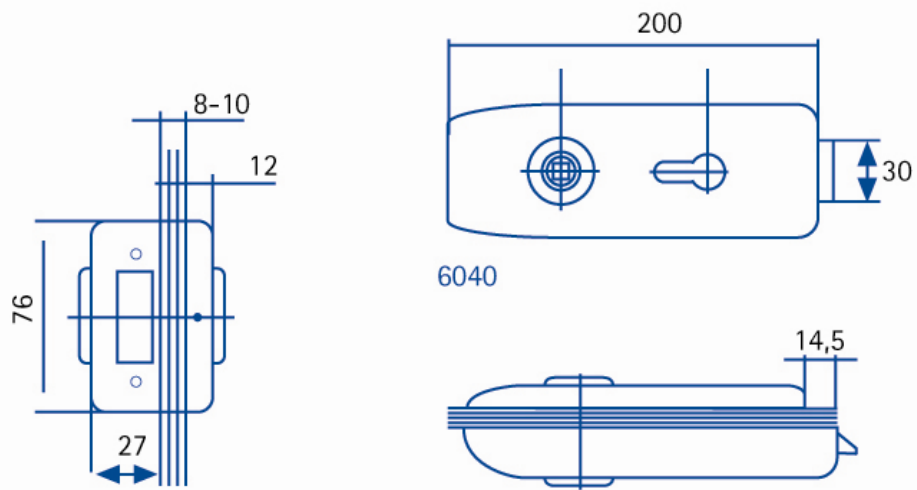

Maßzeichnung Glastürschloss Modell „Bologna“ Serie 6040

Maßskizzen Schlosskasten:

Bohrschema:

www.hermat.de