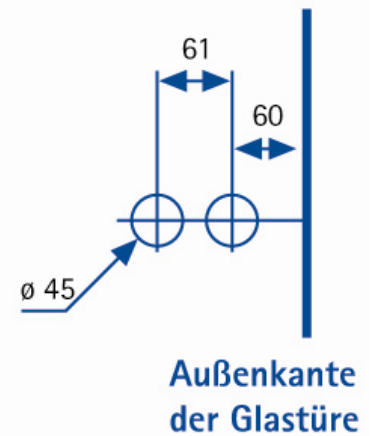

Maßzeichnung Glastürschloss Modell „Milano“ Serie 6000

Maßskizzen Schlosskasten:

Bohrschema:

Bohrmaße Bänder

www.hermat.de