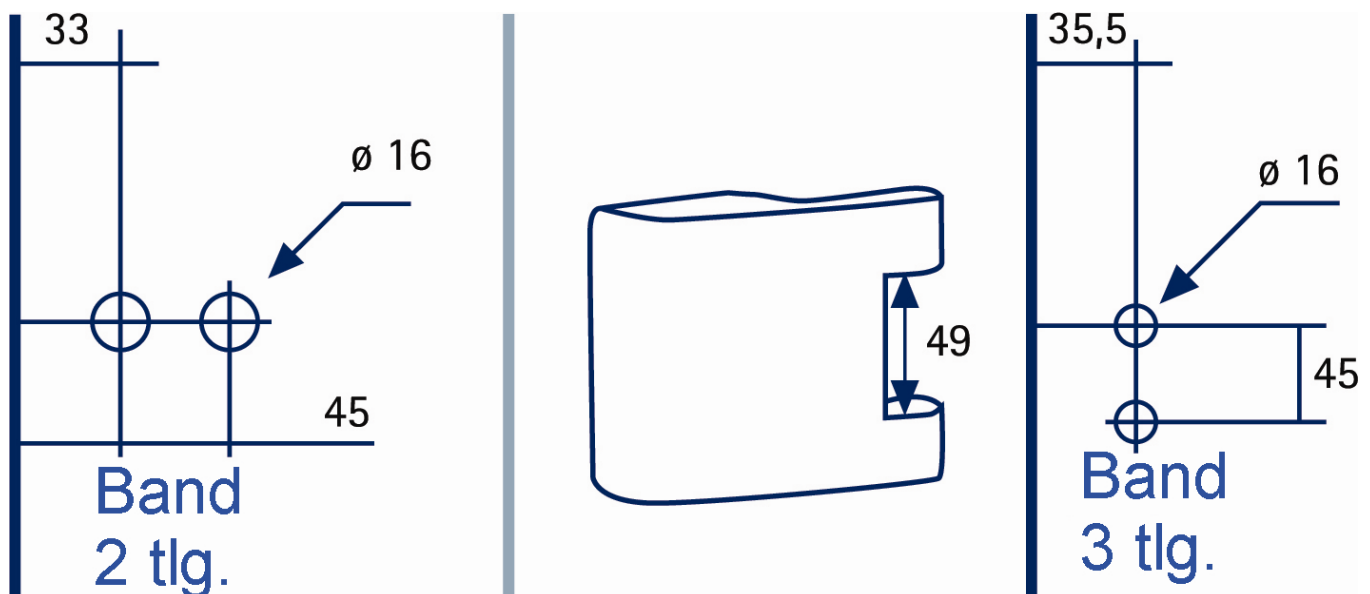

Maßzeichnung Glastürschloss Modell „Milano“ Serie 6000

Maßskizzen Schlosskasten:

Bohrschema:

Bohrmaße Bänder

www.hermat.de