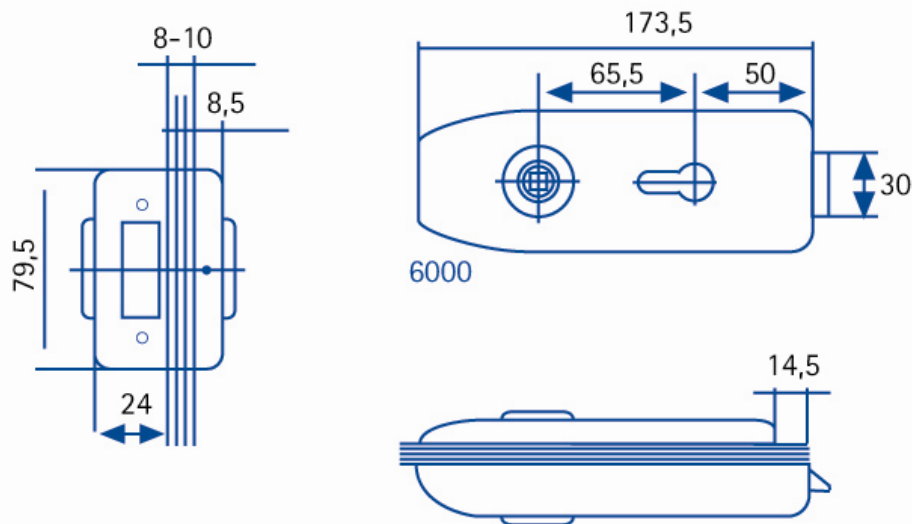

Maßzeichnung Glastürschloss Modell „Milano“ Serie 6000

Maßskizzen Schlosskasten:

Bohrschema:

Bohrmaße Bänder

www.hermat.de